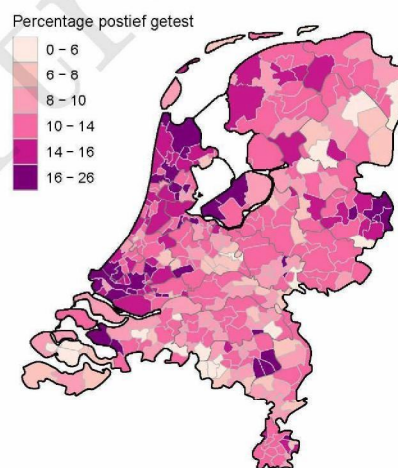

10 SARS-COV-2 TESTEN AFGENOMEN DOOR DE GGD FRYSLÂN VANAF 7 JUNI 2021

Week van afname

Figuur 6: Aantal testen¹ en percentage positieve testen per kalenderweek en per doelgroep vanaf 7 juni 2021².

¹ De doorlopende paarse lijn geeft het percentage positief weer (y-as linkerzijde). De grijze balkjes geven het absolute aantal afgenomen tests weer (y-as rechterzijde). Een leeg figuur betekent dat er in de betreffende periode geen meldingen waren.² Vanaf 20 april 2021 geven deze figuren gegevens weer inclusief testen gedaan ihkv BCO. Een leeg figuur betekent dat er in de betreffende periode geen meldingen waren.

10 SARS-COV-2 TESTEN AFGENOMEN DOOR DE GGD FRYSLÂN VANAF 7 JUNI 2021

Figuur 7: Aantal testen¹ en percentage positieve testen per kalenderweek en per leeftijdsgroep vanaf 7 juni 2021².

¹ De doorlopende paarse lijn geeft het percentage positief weer (y-as linkerzijde). De grijze balkjes geven het aantal afgenomen tests per 100.000 inwoners weer (y-as rechterzijde).

Figuur 8: Aantal geteste personen voor SARS-CoV-2 waarvan de testuitslag bekend is per 100.000 inwoners per gemeente op basis van woonplaats van de geteste personen in de afgelopen kalenderweek (van 26 juli 2021 tot en met 1 augustus 2021). De grijze lijnen geven de grenzen van de GGD-regio's weer.

Figuur 9: Percentage positieve testen per gemeente op basis van woonplaats van de persoon met een testuitslag voor SARS-CoV-2 in de afgelopen kalenderweek (van 26 juli 2021 tot en met 1 augustus 2021). De grijze lijnen geven de grenzen van de GGD-regio's weer.