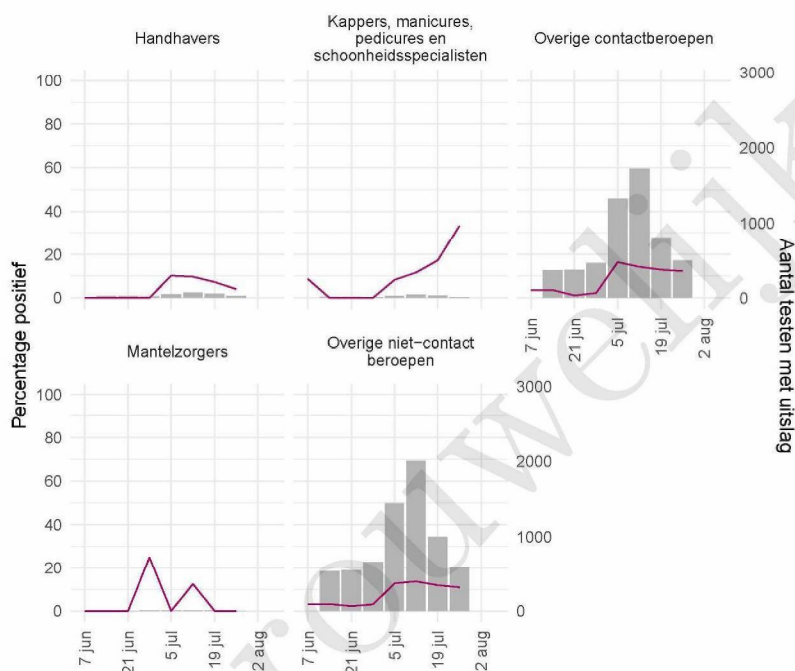

10 SARS-COV-2 TESTEN AFGENOMEN DOOR DE GGD FRYSLÂN VANAF 7 JUNI 2021

Week van afname

Figuur 6: Aantal testen¹ en percentage positieve testen per kalenderweek en per doelgroep vanaf 7 juni 2021².

¹ De doorlopende paarse lijn geeft het percentage positief weer (y-as linkerzijde). De grijze balkjes geven het absolute aantal afgenomen tests weer (y-as rechterzijde). Een leeg figuur betekent dat er in de betreffende periode geen meldingen waren.² Vanaf 20 april 2021 geven deze figuren gegevens weer inclusief testen gedaan ihkv BCO. Een leeg figuur betekent dat er in de betreffende periode geen meldingen waren.