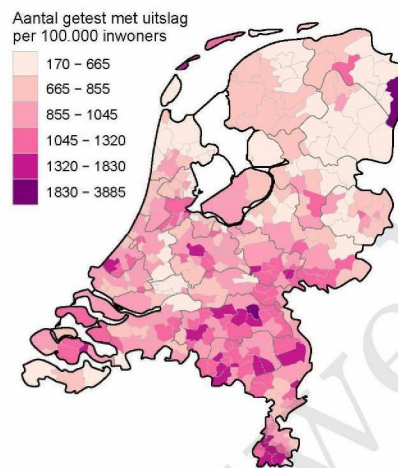

10 SARS-COV-2 TESTEN AFGENOMEN DOOR DE GGD FRYSLÂN VANAF 7 JUNI 2021

Week van afname

Figuur 6: Aantal testen¹ en percentage positieve testen per kalenderweek en per doelgroep vanaf 7 juni 2021².

¹ De doorlopende paarse lijn geeft het percentage positief weer (y-as linkerzijde). De grijze balkjes geven het absolute aantal afgenomen tests weer (y-as rechterzijde). Een leeg figuur betekent dat er in de betreffende periode geen meldingen waren.² Vanaf 20 april 2021 geven deze figuren gegevens weer inclusief testen gedaan ihkv BCO. Een leeg figuur betekent dat er in de betreffende periode geen meldingen waren.

10 SARS-COV-2 TESTEN AFGENOMEN DOOR DE GGD FRYSLÂN VANAF 7 JUNI 2021

Figuur 7: Aantal testen¹ en percentage positieve testen per kalenderweek en per leeftijdsgroep vanaf 7 juni 2021².

¹ De doorlopende paarse lijn geeft het percentage positief weer (y-as linkerzijde). De grijze balkjes geven het aantal afgenomen tests per 100.000 inwoners weer (y-as rechterzijde).

Figuur 8: Aantal geteste personen voor SARS-CoV-2 waarvan de testuitslag bekend is per 100.000 inwoners per gemeente op basis van woonplaats van de geteste personen in de afgelopen kalenderweek (van 26 juli 2021 tot en met 1 augustus 2021). De grijze lijnen geven de grenzen van de GGD-regio's weer.

Figuur 9: Percentage positieve testen per gemeente op basis van woonplaats van de persoon met een testuitslag voor SARS-CoV-2 in de afgelopen kalenderweek (van 26 juli 2021 tot en met 1 augustus 2021). De grijze lijnen geven de grenzen van de GGD-regio's weer.